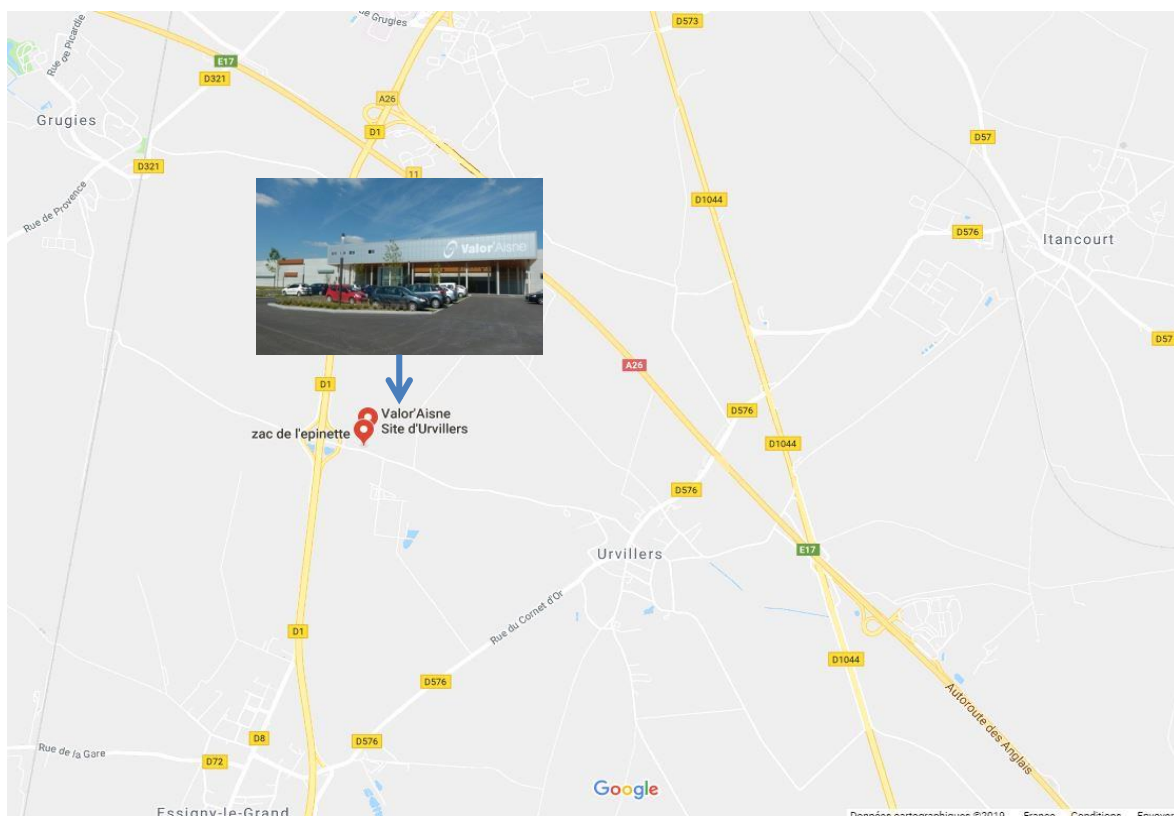

Plan d'accès pour se rendre au centre de tri et de transfert d'Urvillers

Chemin de la Marnière – ZAC de l'Épinette – 02690 URVILLERS

En arrivant par l'autoroute, prendre la sortie 11 (Gauchy) suivre la direction Essigny / Soissons et prendre ensuite la sortie Urvillers / Centre logistique Cloé.

En arrivant par la départementale Chauny / Soissons, prendre la sortie Centre logistique Cloé.

Le centre de tri et de transfert se situe en face du centre logistique Cloé. Si vous ne parvenez pas à trouver le site, veuillez nous contacter au 03.65.32.00.80.